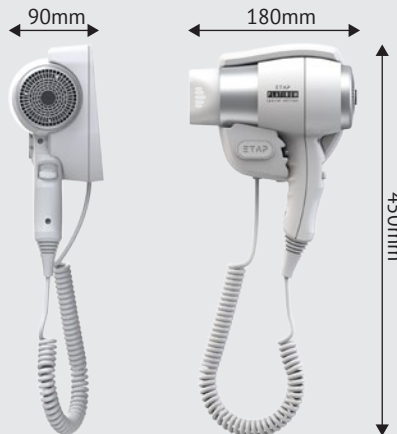

Ağızlık
Nozzle

Krom Görünümlü Parçalar
Chrome View Parts

Bas-bırak buton
On-off push button

2 kademeli hız ayarı
2 position speed adjustment