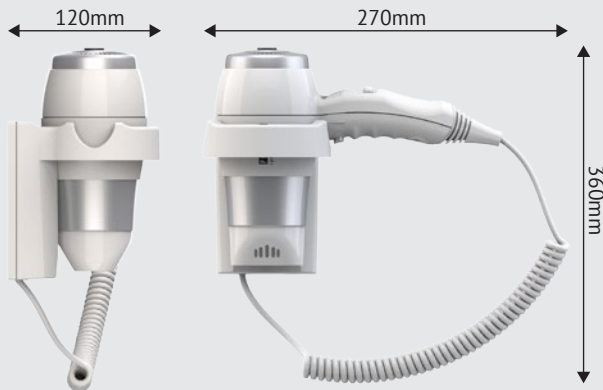

Code: EE187.S1600P

Ağızlık  
Nozzle

Krom Görünümlü Parçalar  
Chrome View Parts

Bas-bırak buton  
On-off push button

2 kademeli hız ayarı  
2 position speed adjustment