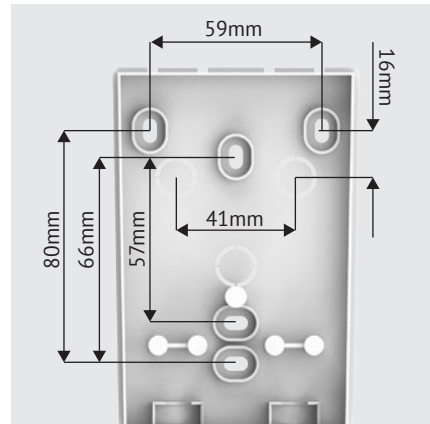

Code: EE187.S1600P

Ağızlık  
Nozzle

Krom Görünümlü Parçalar  
Chrome View Parts

Bas-bırak buton  
On-off push button

2 kademeli hız ayarı  
2 position speed adjustment