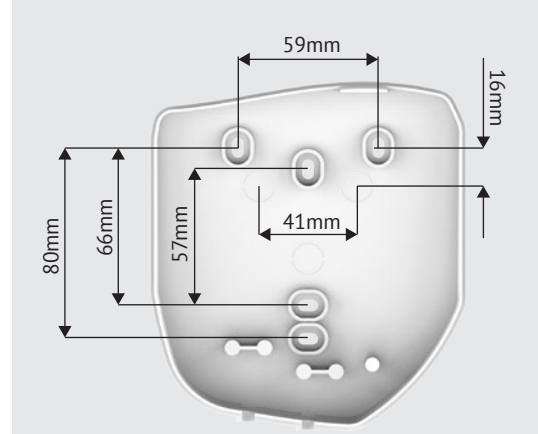

Ağızlık
Nozzle

Krom Görünümlü Parçalar
Chrome View Parts

Bas-bırak buton
On-off push button

2 kademeli hız ayarı
2 position speed adjustment