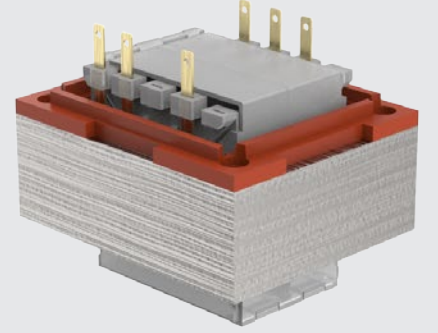

Hotel Equipments

Wall Mounted Hair Dryer

Otello Pro Energy

Main Code: EE218

Standart özelliklere ek olarak 3 kademeli sıcaklık ayarı, askı üzerinde çalıştırılmasını engelleyen emniyet şalteri, sistem kapama şalteri ve 110 volt elektrik ihtiyacı olan misafirleriniz için 110 volt traş makinesi prizi ile birlikte 220 volt traş prizi imkânı da sunarak diğer birçok ülkeden gelen konuklarınızı ağırlamanıza yardımcı olur. Askı aparatına yukarıdan hazne içine konularak asıldığı için ürün düşmelere karşı korumalıdır. Uzun yıllar boyunca kullanabileceğiniz ürün beyaz rengi ile banyonuza uyu sağlamaya hazırdır.

In addition to standard features, three step temperature setting, a safety switch that prevents it from being operating on the hanger part, a system shut down switch and 110 volt plug for electric razors are provided to help you to welcome your guests from many other countries. The product is protected to falls due to its hanger part in a chamber. The product with its white colour, can be used for years will suit your bathroom.

220 Volt ve 110 Volt ile çalışan traş makineleri için priz.
Shaver Energy Socket for 220 Volt and 110 Volt use.

220 Volt -110 Volt Trafo