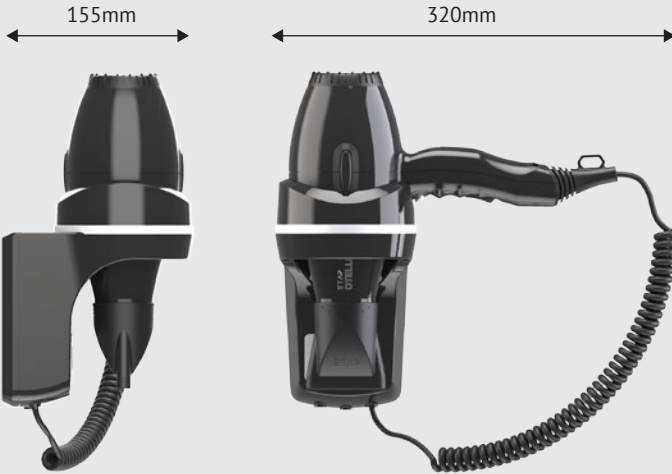

### Otello Pro Energy

Main Code: EE218

220 Volt -110 Volt Trafo

220V-110V  
Shaver Socket

220 Volt ve 110 Volt ile çalışan traş makineleri için priz.  
Shaver Energy Socket for 220 Volt and 110 Volt use.

Black  
Code: EE218.S1850PE