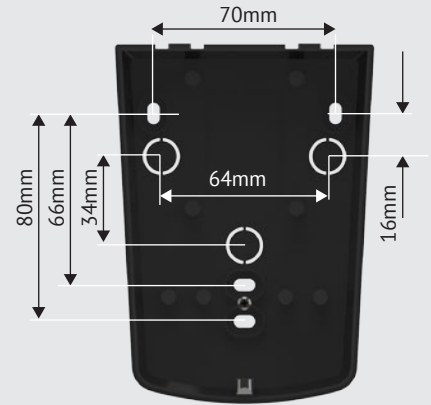

Black
Code: EE218.S1850PE