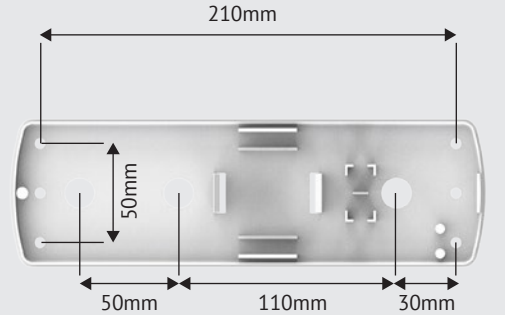

8 697423 161146

White

Code: EE218.B1850E

9 Pcs/Box Dimensions

79*39*27cm

N.W. 2,9 Kg. - G.W. 3,4 Kg.