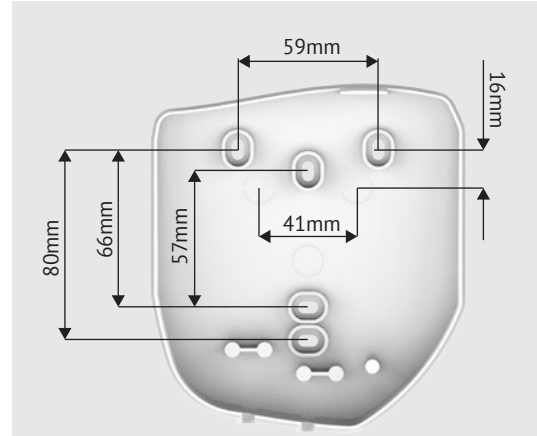

8 697423 160781

Etap Kuaför Ve Otel Malzemeleri
Sanayi Ve Dış Ticaret Ltd. Şti.
www.etapfon.com info@etapfon.com

POWER OPTIONS

1350
Watt

White

Code: EE186.B1350F

Ağızlık
Nozzle

Bas-bırak buton
On-off push button

Ergonomik Tasarım
Ergonomic Design

Hotel Equipments

Wall Mounted Hair Dryer

Concept Spiral

Main Code: EE186

220-240 Volt
50-60Hz

278 Gr.
Light Weight

1 Heat
Adjustment