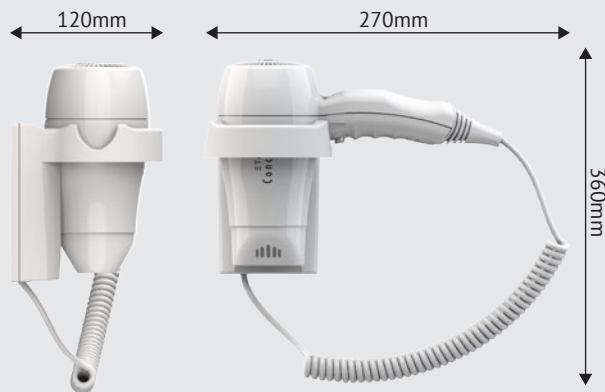

Ağızlık
Nozzle

Bas-bırak buton
On-off push button

Ergonomik Tasarım
Ergonomic Design