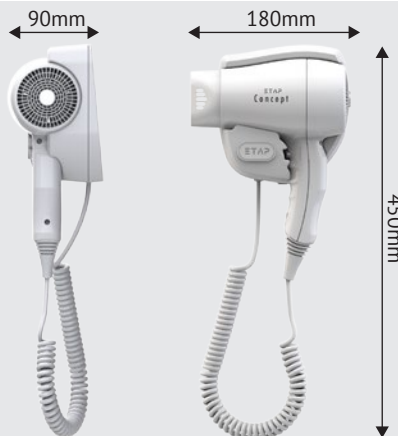

8 697423 160781

Etap Kuaför Ve Otel Malzemeleri
Sanayi Ve Dış Ticaret Ltd. Şti.
www.etapfon.com info@etapfon.com

POWER OPTIONS

1350
Watt

White

Code: EE186.B1350F

Ağızlık
Nozzle

Bas-bırak buton
On-off push button

Ergonomik Tasarım
Ergonomic Design

Hotel Equipments

Wall Mounted Hair Dryer

Concept Spiral

Main Code: EE186

220-240 Volt
50-60Hz

278 Gr.
Light Weight

1 Heat
Adjustment