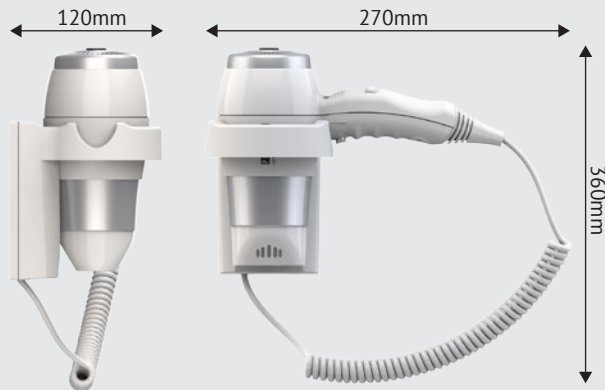

Black

Code: EE187.S1350P

Code: EE187.S1600P

Ağızlık
Nozzle

Krom Görünümlü Parçalar
Chrome View Parts

Bas-bırak buton
On-off push button

2 kademeli hız ayarı
2 position speed adjustment

Hotel Equipments