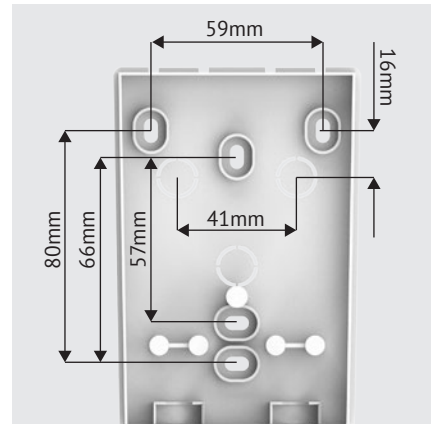

Black

Code: EE187.S1350P

Code: EE187.S1600P

Ağızlık
Nozzle

Krom Görünümlü Parçalar
Chrome View Parts

Bas-bırak buton
On-off push button

2 kademeli hız ayarı
2 position speed adjustment

Hotel Equipments