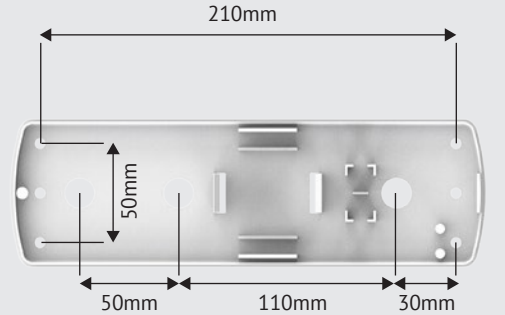

8 697423 161146

White
Code: EE218.B1850E

9 Pcs/Box Dimensions
79*39*27cm
N.W. 2,9 Kg. - G.W. 3,4 Kg.