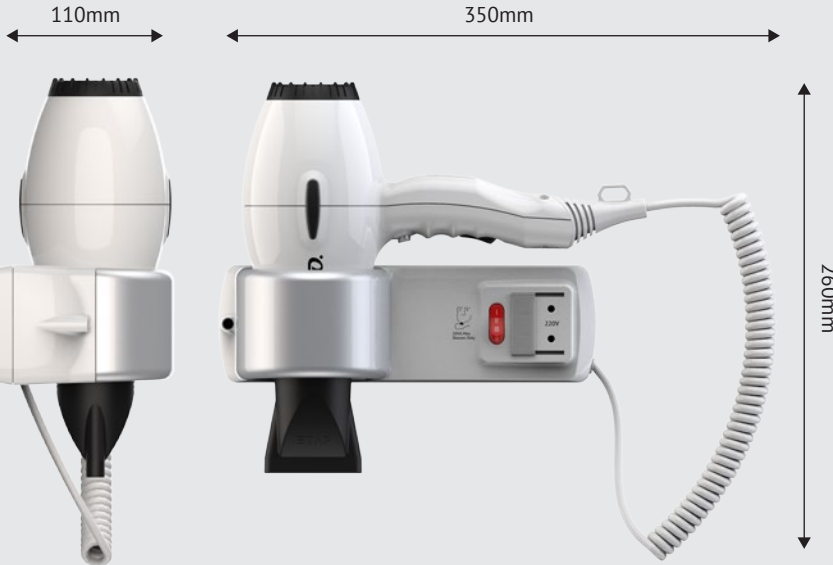

8 697423 161146

White
Code: EE218.B1850E

9 Pcs/Box Dimensions
79*39*27cm
N.W. 2,9 Kg. - G.W. 3,4 Kg.