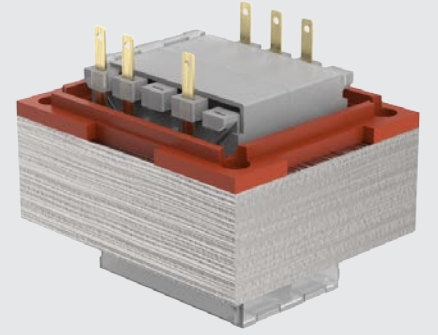

Hotel Equipments

Wall Mounted Hair Dryer

Otello Pro Energy

Main Code: EE218

Standart özelliklere ek olarak 3 kademeli sıcaklık ayarı, askı üzerinde çalıştırılmasını engelleyen emniyet şalteri, sistem kapama şalteri ve 110 volt elektrik ihtiyacı olan misafirleriniz için 110 volt traş makinesi prizi ile birlikte 220 volt traş prizi imkânı da sunarak diğer birçok ülkeden gelen konuklarınızı ağırlamanıza yardımcı olur. Askı aparatına yukarıdan hazne içine konularak asıldığı için ürün düşmelere karşı korumalıdır. Uzun yıllar boyunca kullanabileceğiniz ürün beyaz rengi ile banyonuza uyu sağlamaya hazırdır.

In addition to standard features, three step temperature setting, a safety switch that prevents it from being operating on the hanger part, a system shut down switch and 110 volt plug for electric razors are provided to help you to welcome your guests from many other countries. The product is protected to falls due to its hanger part in a chamber. The product with its white colour, can be used for years will suit your bathroom.

220 Volt ve 110 Volt ile çalışan traş makineleri için priz.
Shaver Energy Socket for 220 Volt and 110 Volt use.

220 Volt -110 Volt Trafo