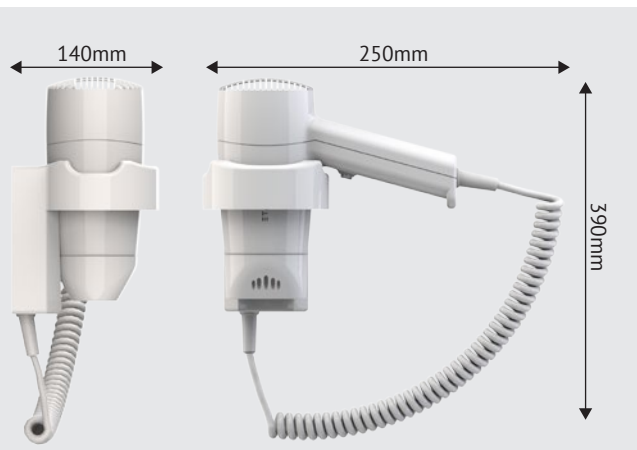

### POWER OPTIONS

1350  
Watt

White

Code: EE183.B1350P

Ağızlık  
Nozzle

Bas-bırak buton  
On-off push button