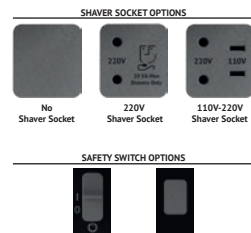

Hotelluxe

EE188.B1350P

- 220-240 Volt 50-60Hz
  - 320 Gr. Light Weight
  - 2 Heat Adjustment
  - 2 Speed Adjustment
  - 220-110 V Shaver Socket
  - ON-OFF Push Button
2. D.C. MOTOR
3. COLORS
4. ☐ Black
   - ☐ White
5. POWER OPTIONS
6. ☒ 1350 Watt
   - ☒ 1600 Watt
   - ☐ 1850 Watt
   - ☐ 2000 Watt