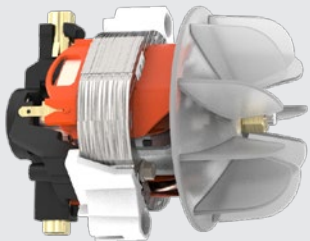

ETAP

PROFESSIONAL QUALITY

ELECTRA PRO

Code: EE230.SI

220-240 Volt
2500 Watt

590 Gr.
Light Weight

301 mmH2O
Air Pressure

102 m³/h
Air Flow

2 Speed
Adjustment

4 Heat
Adjustment

Cold Shot
Button

Ionic
Technology

2x
Drying Time

68 Db
Low Noise

Extra Long Life (2000h)
ITALIAN A.C. MOTOR

Narrow Nozzle

Wide Nozzle

8 697423 161108
12 Pcs/Box Dimensions 79*39*27cm
N.W. 11,5 Kg. - G.W. 12,3 Kg.

Etap Kuaför Ve Otel Malzemeleri
Sanayi Ve Dış Ticaret Ltd. Şti.
www.etapfon.com info@etapfon.com