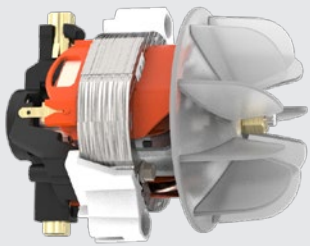

ETAP

PROFESSIONAL QUALITY

SPECTRA PRO

Code: EE220

220-240 Volt
2500 Watt

601 Gr.
Light Weight

301 mmH2O
Air Pressure

101,9 m³/h
Air Flow

2 Speed
Adjustment

4 Heat
Adjustment

2x
Drying Time

68 Db
Low Noise

COLORS

EE220.K EE220.Y EE220.P EE220.T EE220.B

Extra Long Life (2000h)
ITALIAN A.C. MOTOR

Narrow Nozzle

Wide Nozzle

EE220.T

EE220.P

EE220.K

EE220.Y

EE220.B

12 Pcs/Box Dimensions 79*39*27cm
N.W. 11,5 Kg. - G.W. 12,3 Kg.

Etap Kuaför Ve Otel Malzemeleri
Sanayi Ve Dış Ticaret Ltd. Şti.
www.etapfon.com info@etapfon.com