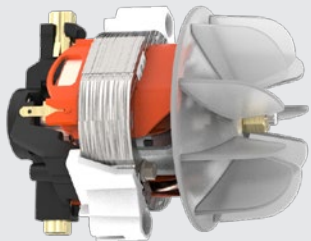

## ENERGYX PRO

Code: EE219

220-240 Volt  
2200 Watt

582 Gr.  
Light Weight

285 mmH2O  
Air Pressure

94,5 m<sup>3</sup>/h  
Air Flow

2 Speed  
Adjustment

2 Heat  
Adjustment

Cold Shot  
Button

68 Db  
Low Noise

2x  
Drying Time

Extra Long Life (2000h)  
ITALIAN A.C. MOTOR

Narrow Nozzle

Wide Nozzle

8 697423 161108  
12 Pcs/Box Dimensions 79\*39\*27cm  
N.W. 11,5 Kg. - G.W. 12,3 Kg.