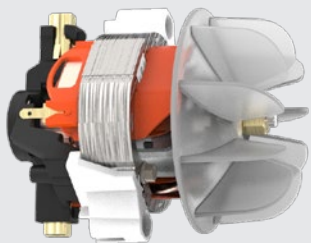

3200'S

Code: EE215

220-240 Volt
2400 Watt

590 Gr.
Light Weight

300 mmH2O
Air Pressure

99,9 m³/h
Air Flow

2 Speed
Adjustment

4 Heat
Adjustment

2x
Drying Time

68 Db
Low Noise

Extra Long Life (2000h)
ITALIAN A.C. MOTOR

Wide Nozzle

8 697423 160545
12 Pcs/Box Dimensions 79*39*27cm
N.W. 11,5 Kg. - G.W. 12,3 Kg.

Etap Kuaför Ve Otel Malzemeleri
Sanayi Ve Dış Ticaret Ltd. Şti.
www.etapfon.com info@etapfon.com