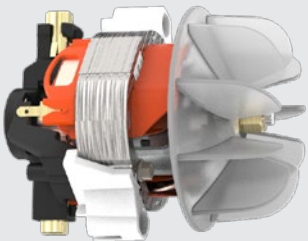

3200+
Code: EE215.1

220-240 Volt
2400 Watt

559 Gr.
Light Weight

300 mmH2O
Air Pressure

99,9 m³/h
Air Flow

2 Speed
Adjustment

4 Heat
Adjustment

Cold Shot
Button

68 Db
Low Noise

2x
Drying Time

Extra Long Life (2000h)
ITALIAN A.C. MOTOR

Wide Nozzle

8 697423 160651
12 Pcs/Box Dimensions 79*39*27cm
N.W. 11,5 Kg. - G.W. 12,3 Kg.

Etap Kuaför Ve Otel Malzemeleri
Sanayi Ve Dış Ticaret Ltd. Şti.
www.etapfon.com info@etapfon.com