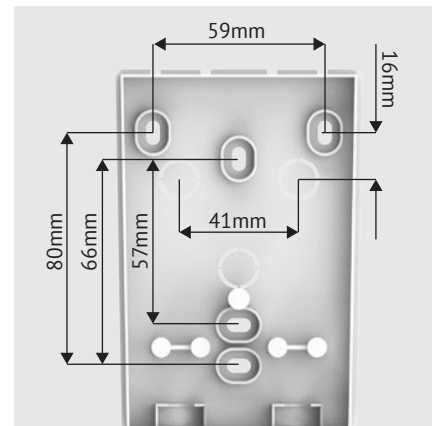

Ağızlık
Nozzle

Bas-bırak buton
On-off push button

Ergonomik Tasarım
Ergonomic Design