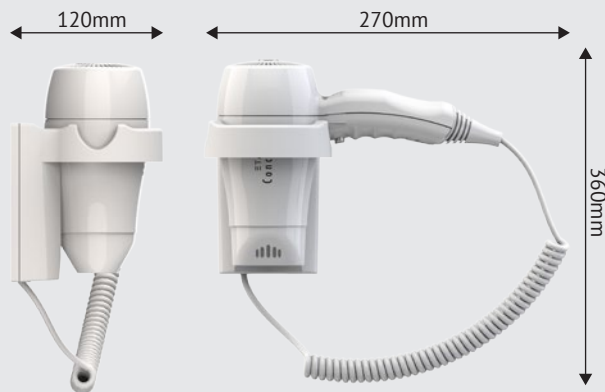

16 Pcs/Box Dimensions 79*39*27cm
N.W. 9,9 Kg. - G.W. 10,6 Kg.

Etap Kuaför Ve Otel Malzemeleri
Sanayi Ve Dış Ticaret Ltd. Şti.
www.etapfon.com info@etapfon.com

POWER OPTIONS

1350
Watt

White

Code: EE186.B1350P

Ağızlık
Nozzle

Bas-bırak buton
On-off push button

Ergonomik Tasarım
Ergonomic Design

Hotel Equipments

Wall Mounted Hair Dryer

Concept Flat Energy

Main Code: EE186

220-240 Volt
50-60Hz