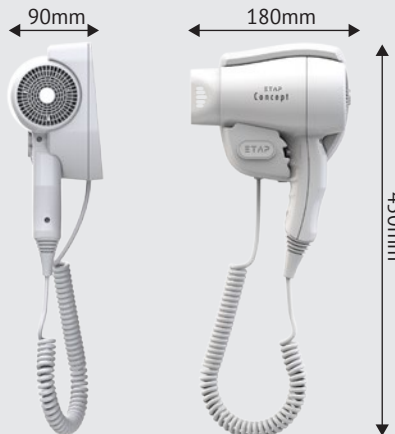

8 697423 160781

Etap Kuaför Ve Otel Malzemeleri
Sanayi Ve Dış Ticaret Ltd. Şti.
www.etapfon.com info@etapfon.com

POWER OPTIONS

1350
Watt

White

Code: EE186.B1350F

Ağızlık
Nozzle

Bas-bırak buton
On-off push button

Ergonomik Tasarım
Ergonomic Design

Hotel Equipments

Wall Mounted Hair Dryer

Concept Spiral

Main Code: EE186

220-240 Volt
50-60Hz

278 Gr.
Light Weight

1 Heat
Adjustment